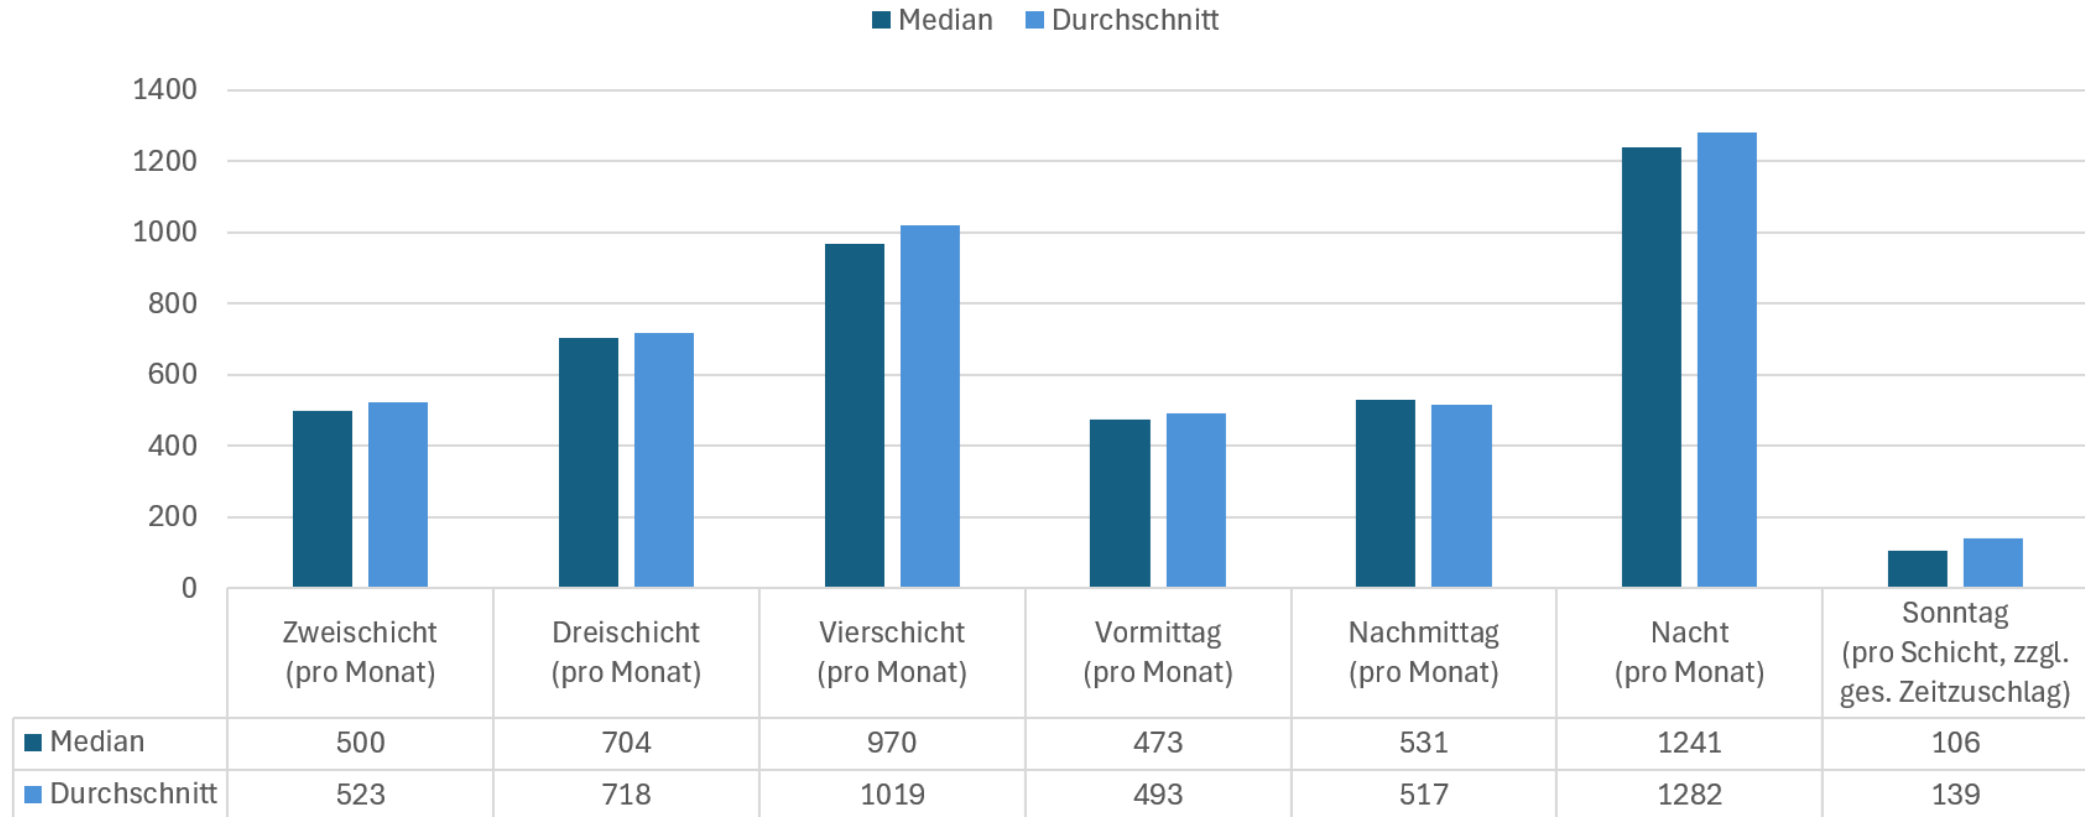

Schichtzulagen in der Schweiz 2026 in %

Schichtzulagen in der Schweiz 2026

Schichtzulagen in der Schweiz 2026 in CHF