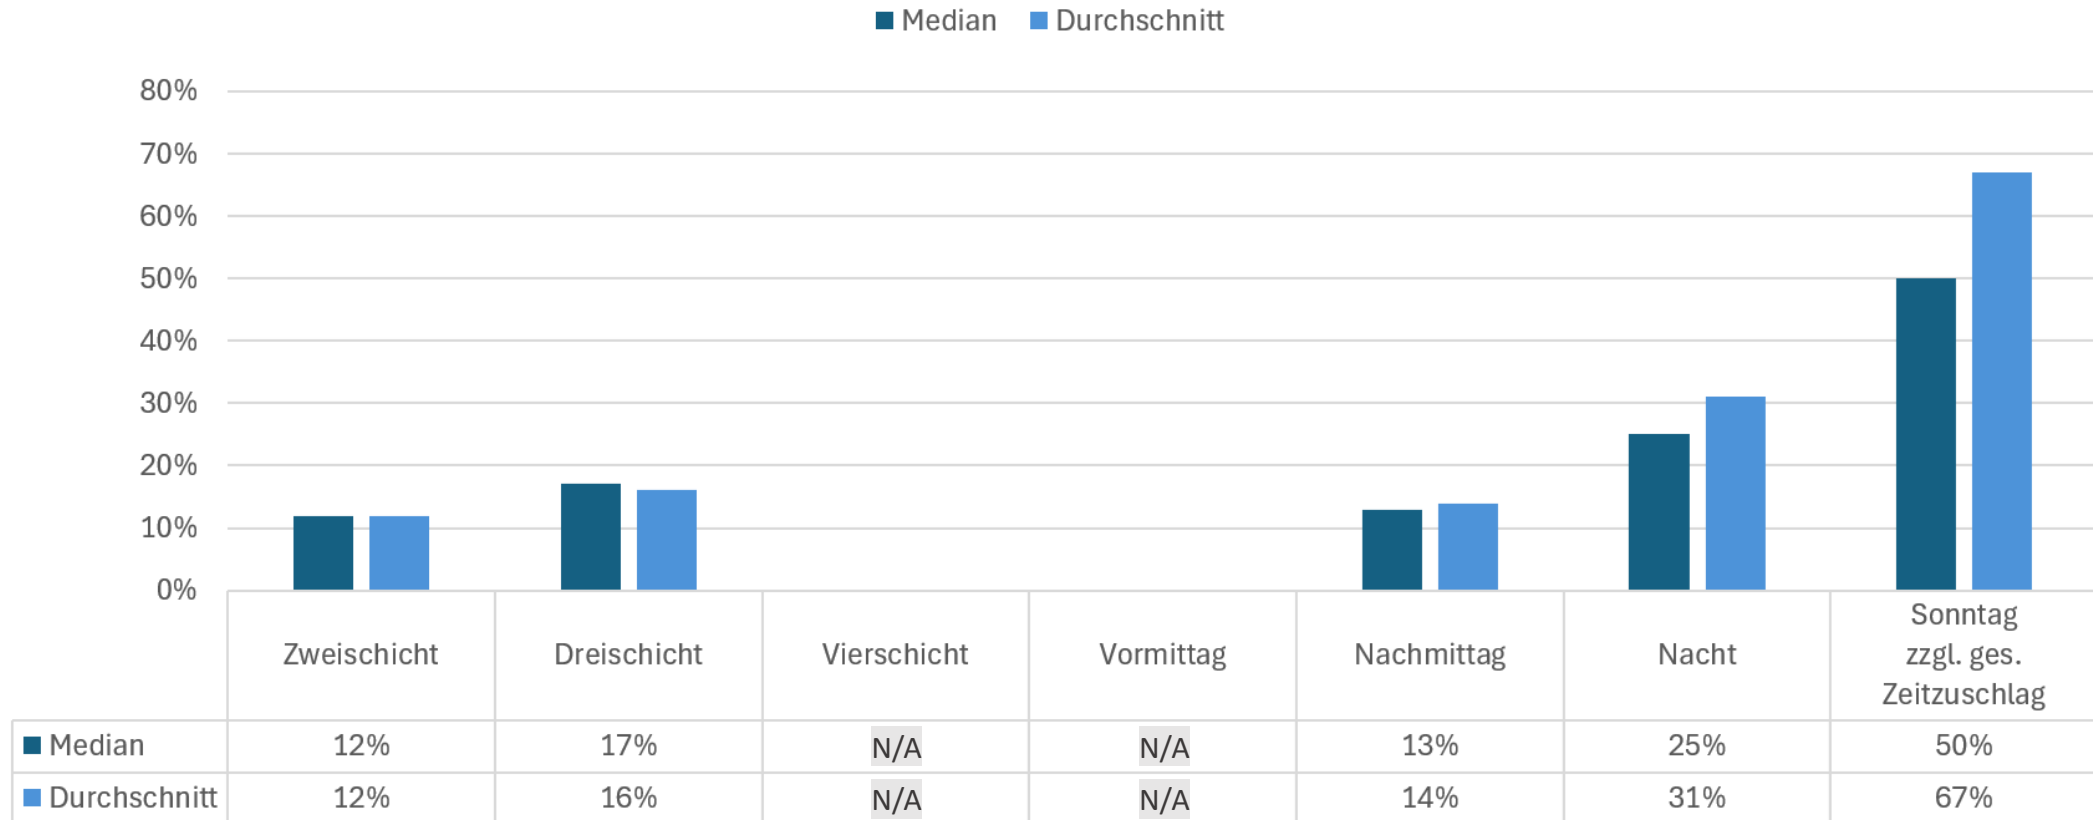

Schichtzulagen in der Schweiz 2026

Schichtzulagen in der Schweiz 2026 in %